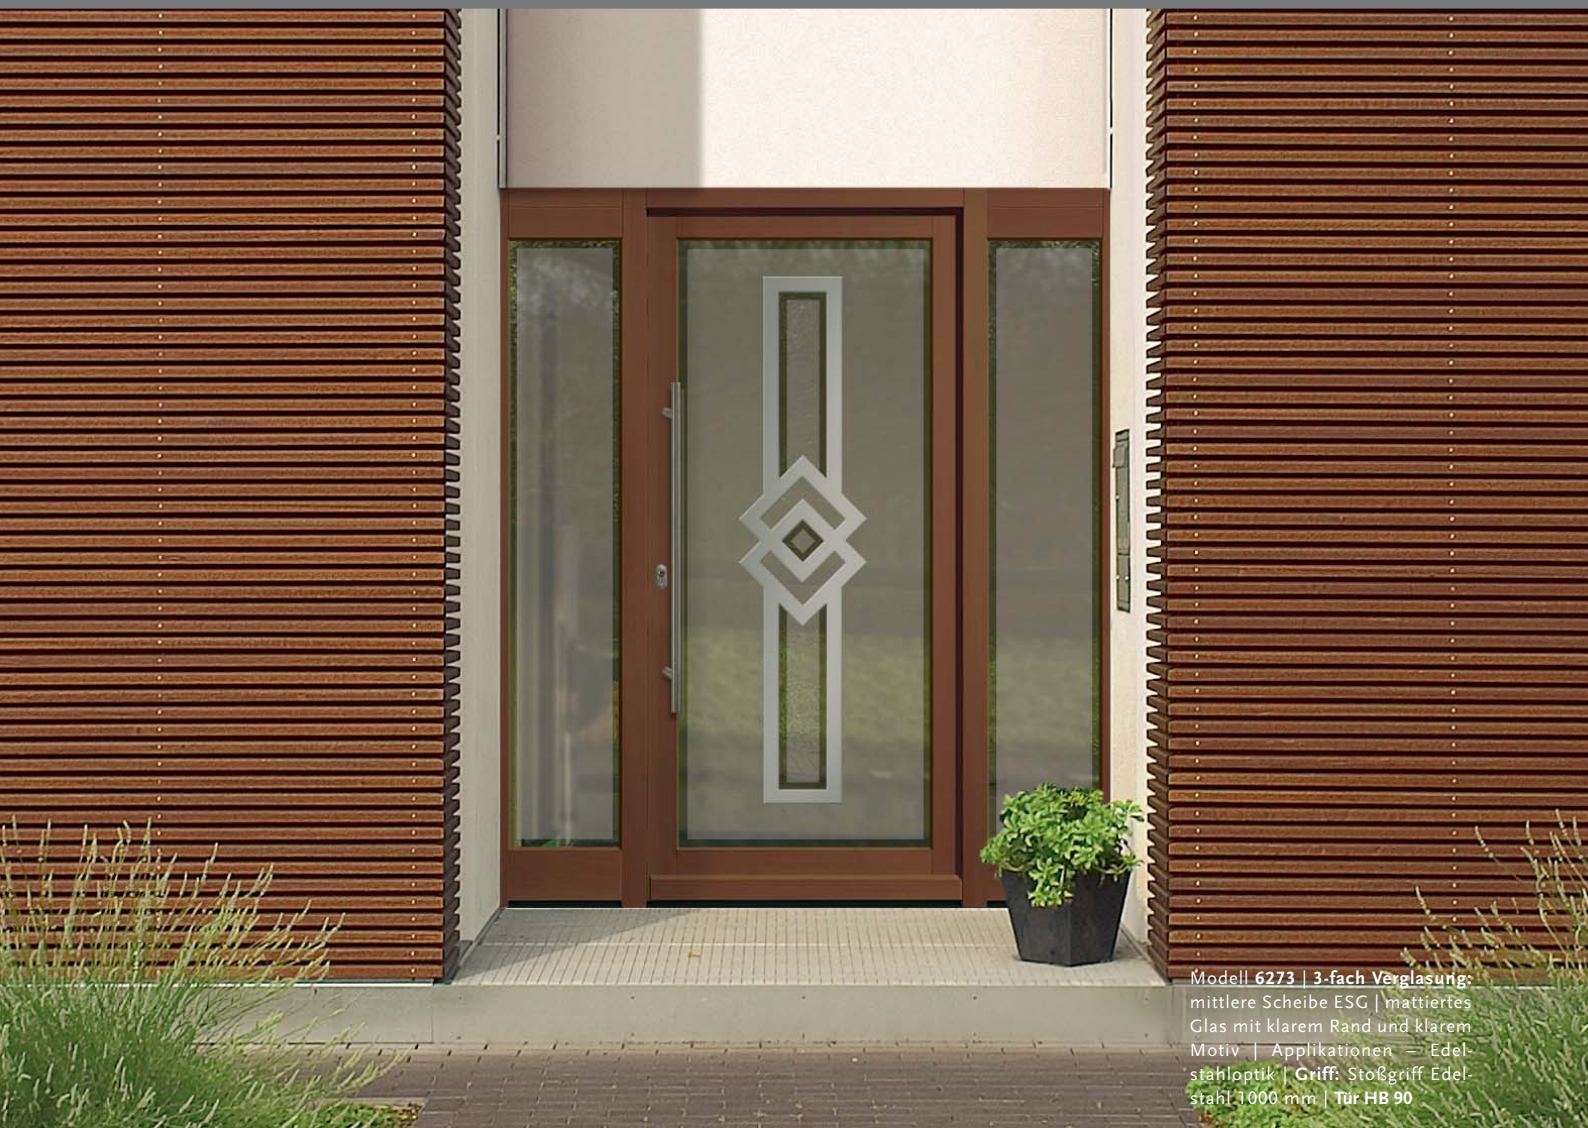

HAUSTÜREN

...aus Holz mit stilvollem Glasdesign

Qualität bis ins Detail...

Modell 6288 | 2-fach Verglasung: mattiertes Glas mit klarem Rand und klaren Streifen | Griff: Stoßgriff Edelstahl 400 mm | Tür Kompakt 67